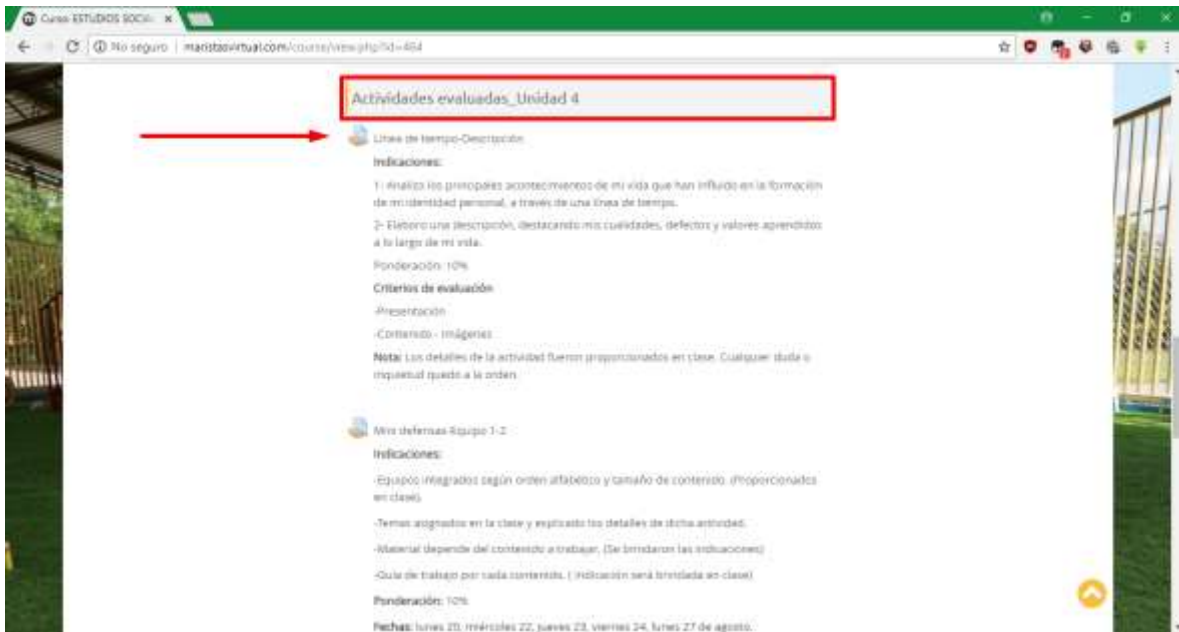

- 4- Para este caso daremos clic en la materia de “ESTUDIOS SOCIALES 7º SECCIÓN "A"”
- 5- Una vez dentro podremos observar información concerniente a la materia seleccionada, buscamos la sección de “**Actividades Unidad 4**” en donde podremos observar el listado completo de actividades para la unidad.
- 6- Damos clic en la tarea que deseamos saber su descripción y en caso de que esta ya hubiera sido calificada conocer la nota obtenida.