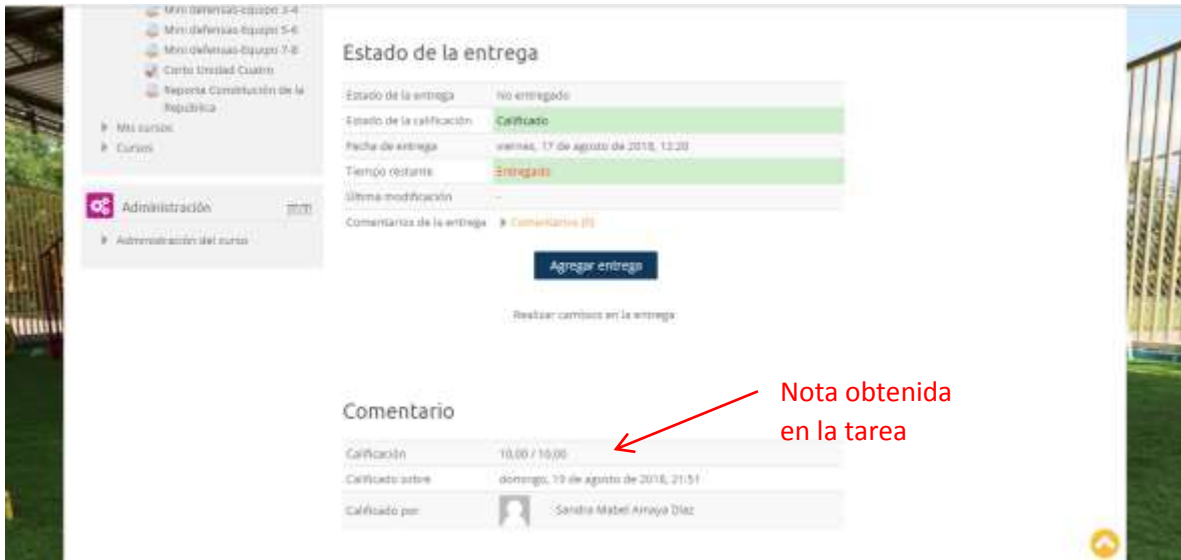

- 7- Para un resumen de todas las notas obtenidas de las actividades damos clic sobre el nombre del estudiante en la parte superior derecha donde se desplegará un menú con varias opciones entre las cuales encontramos la de **Calificaciones**:

- 8- Damos clic sobre la materia que queremos saber las notas: