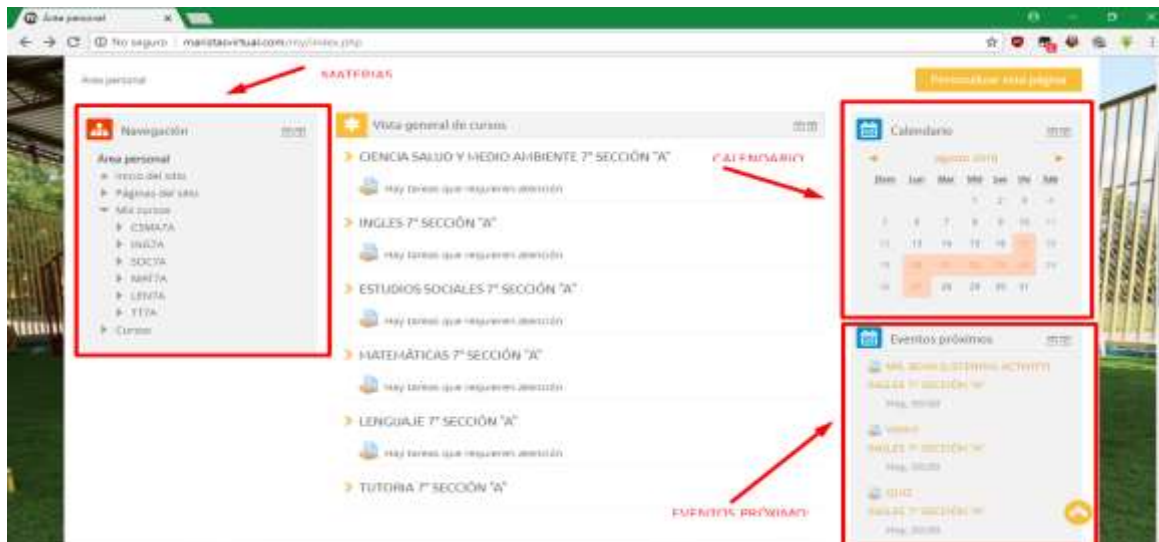

1- Ingresamos a la dirección:

www.maristasvirtual.com

2- Introducimos el nombre de usuario y contraseña previamente proporcionados:

3- Una vez que ha ingresado a la plataforma nos mostrara la página personal donde podremos observar:

- Las materias o cursos en las que se encuentra inscrito.
- El calendario con fecha actual donde se muestran marcadas las fechas donde se tiene programada alguna actividad o tarea.
- Los eventos o actividades programadas para fechas próximas.

- 4- Para este caso daremos clic en la materia de “ESTUDIOS SOCIALES 7º SECCIÓN "A"”
- 5- Una vez dentro podremos observar información concerniente a la materia seleccionada, buscamos la sección de “**Actividades Unidad 4**” en donde podremos observar el listado completo de actividades para la unidad.
- 6- Damos clic en la tarea que deseamos saber su descripción y en caso de que esta ya hubiera sido calificada conocer la nota obtenida.