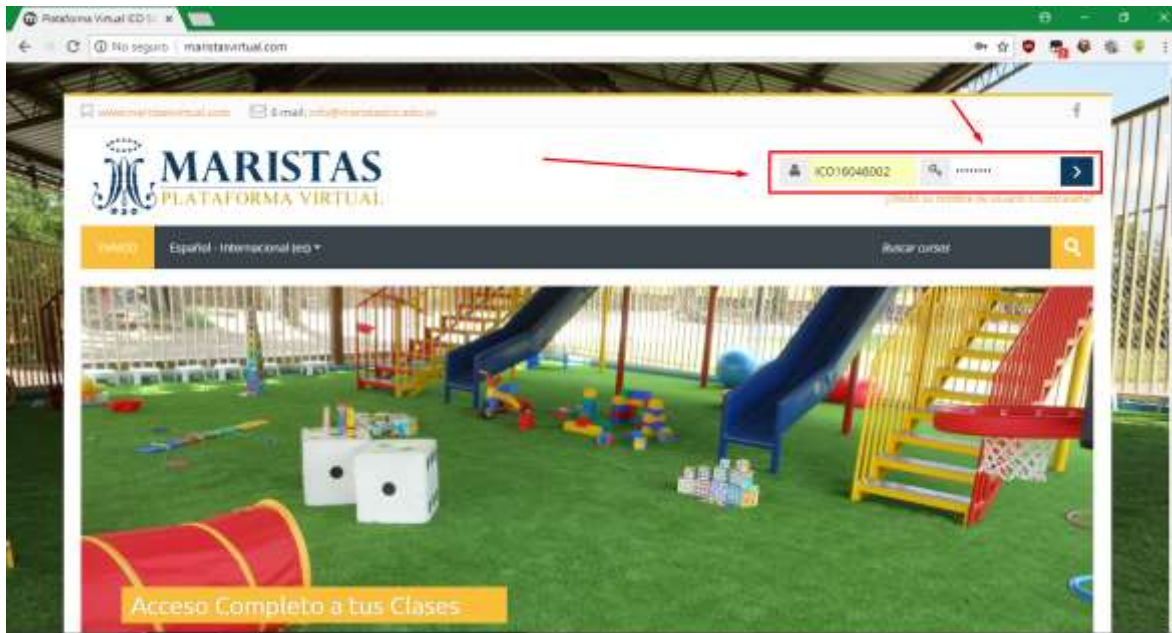

1- Ingresamos a la dirección:

www.maristasvirtual.com

2- Introducimos el nombre de usuario y contraseña previamente proporcionados:

3- Una vez que ha ingresado a la plataforma nos mostrara la página personal donde podremos observar:

- Las materias o cursos en las que se encuentra inscrito.
- El calendario con fecha actual donde se muestran marcadas las fechas donde se tiene programada alguna actividad o tarea.
- Los eventos o actividades programadas para fechas próximas.