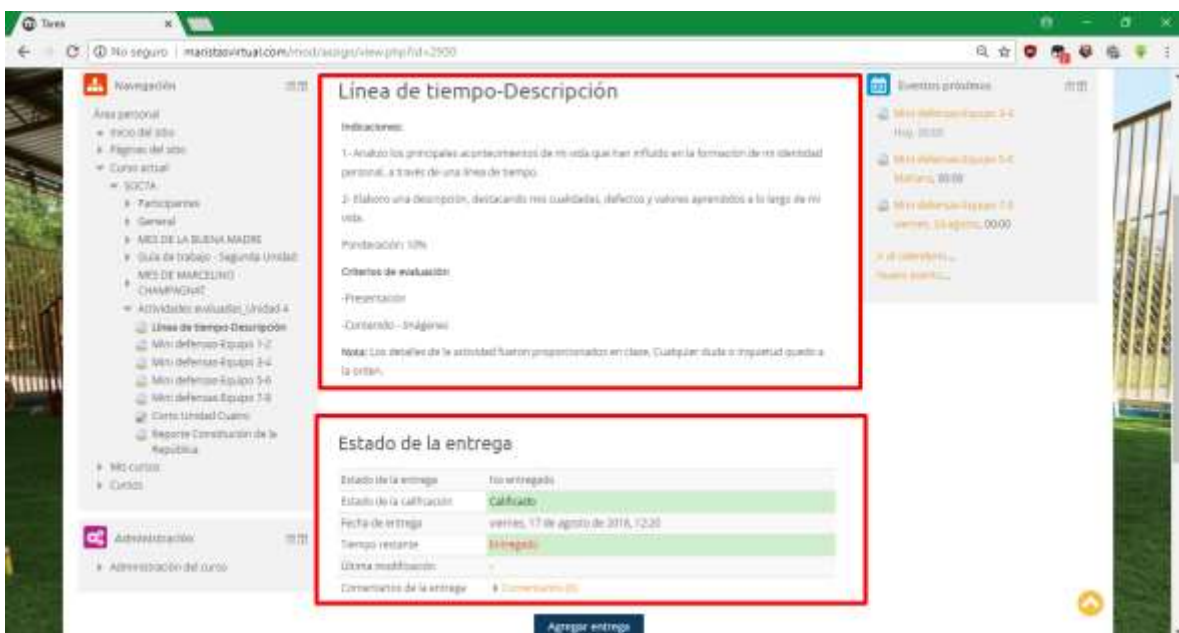

- 4- Para este caso daremos clic en la materia de “ESTUDIOS SOCIALES 7º SECCIÓN "A"”
- 5- Una vez dentro podremos observar información concerniente a la materia seleccionada, buscamos la sección de “**Actividades Unidad 4**” en donde podremos observar el listado completo de actividades para la unidad.
- 6- Damos clic en la tarea que deseamos saber su descripción y en caso de que esta ya hubiera sido calificada conocer la nota obtenida.